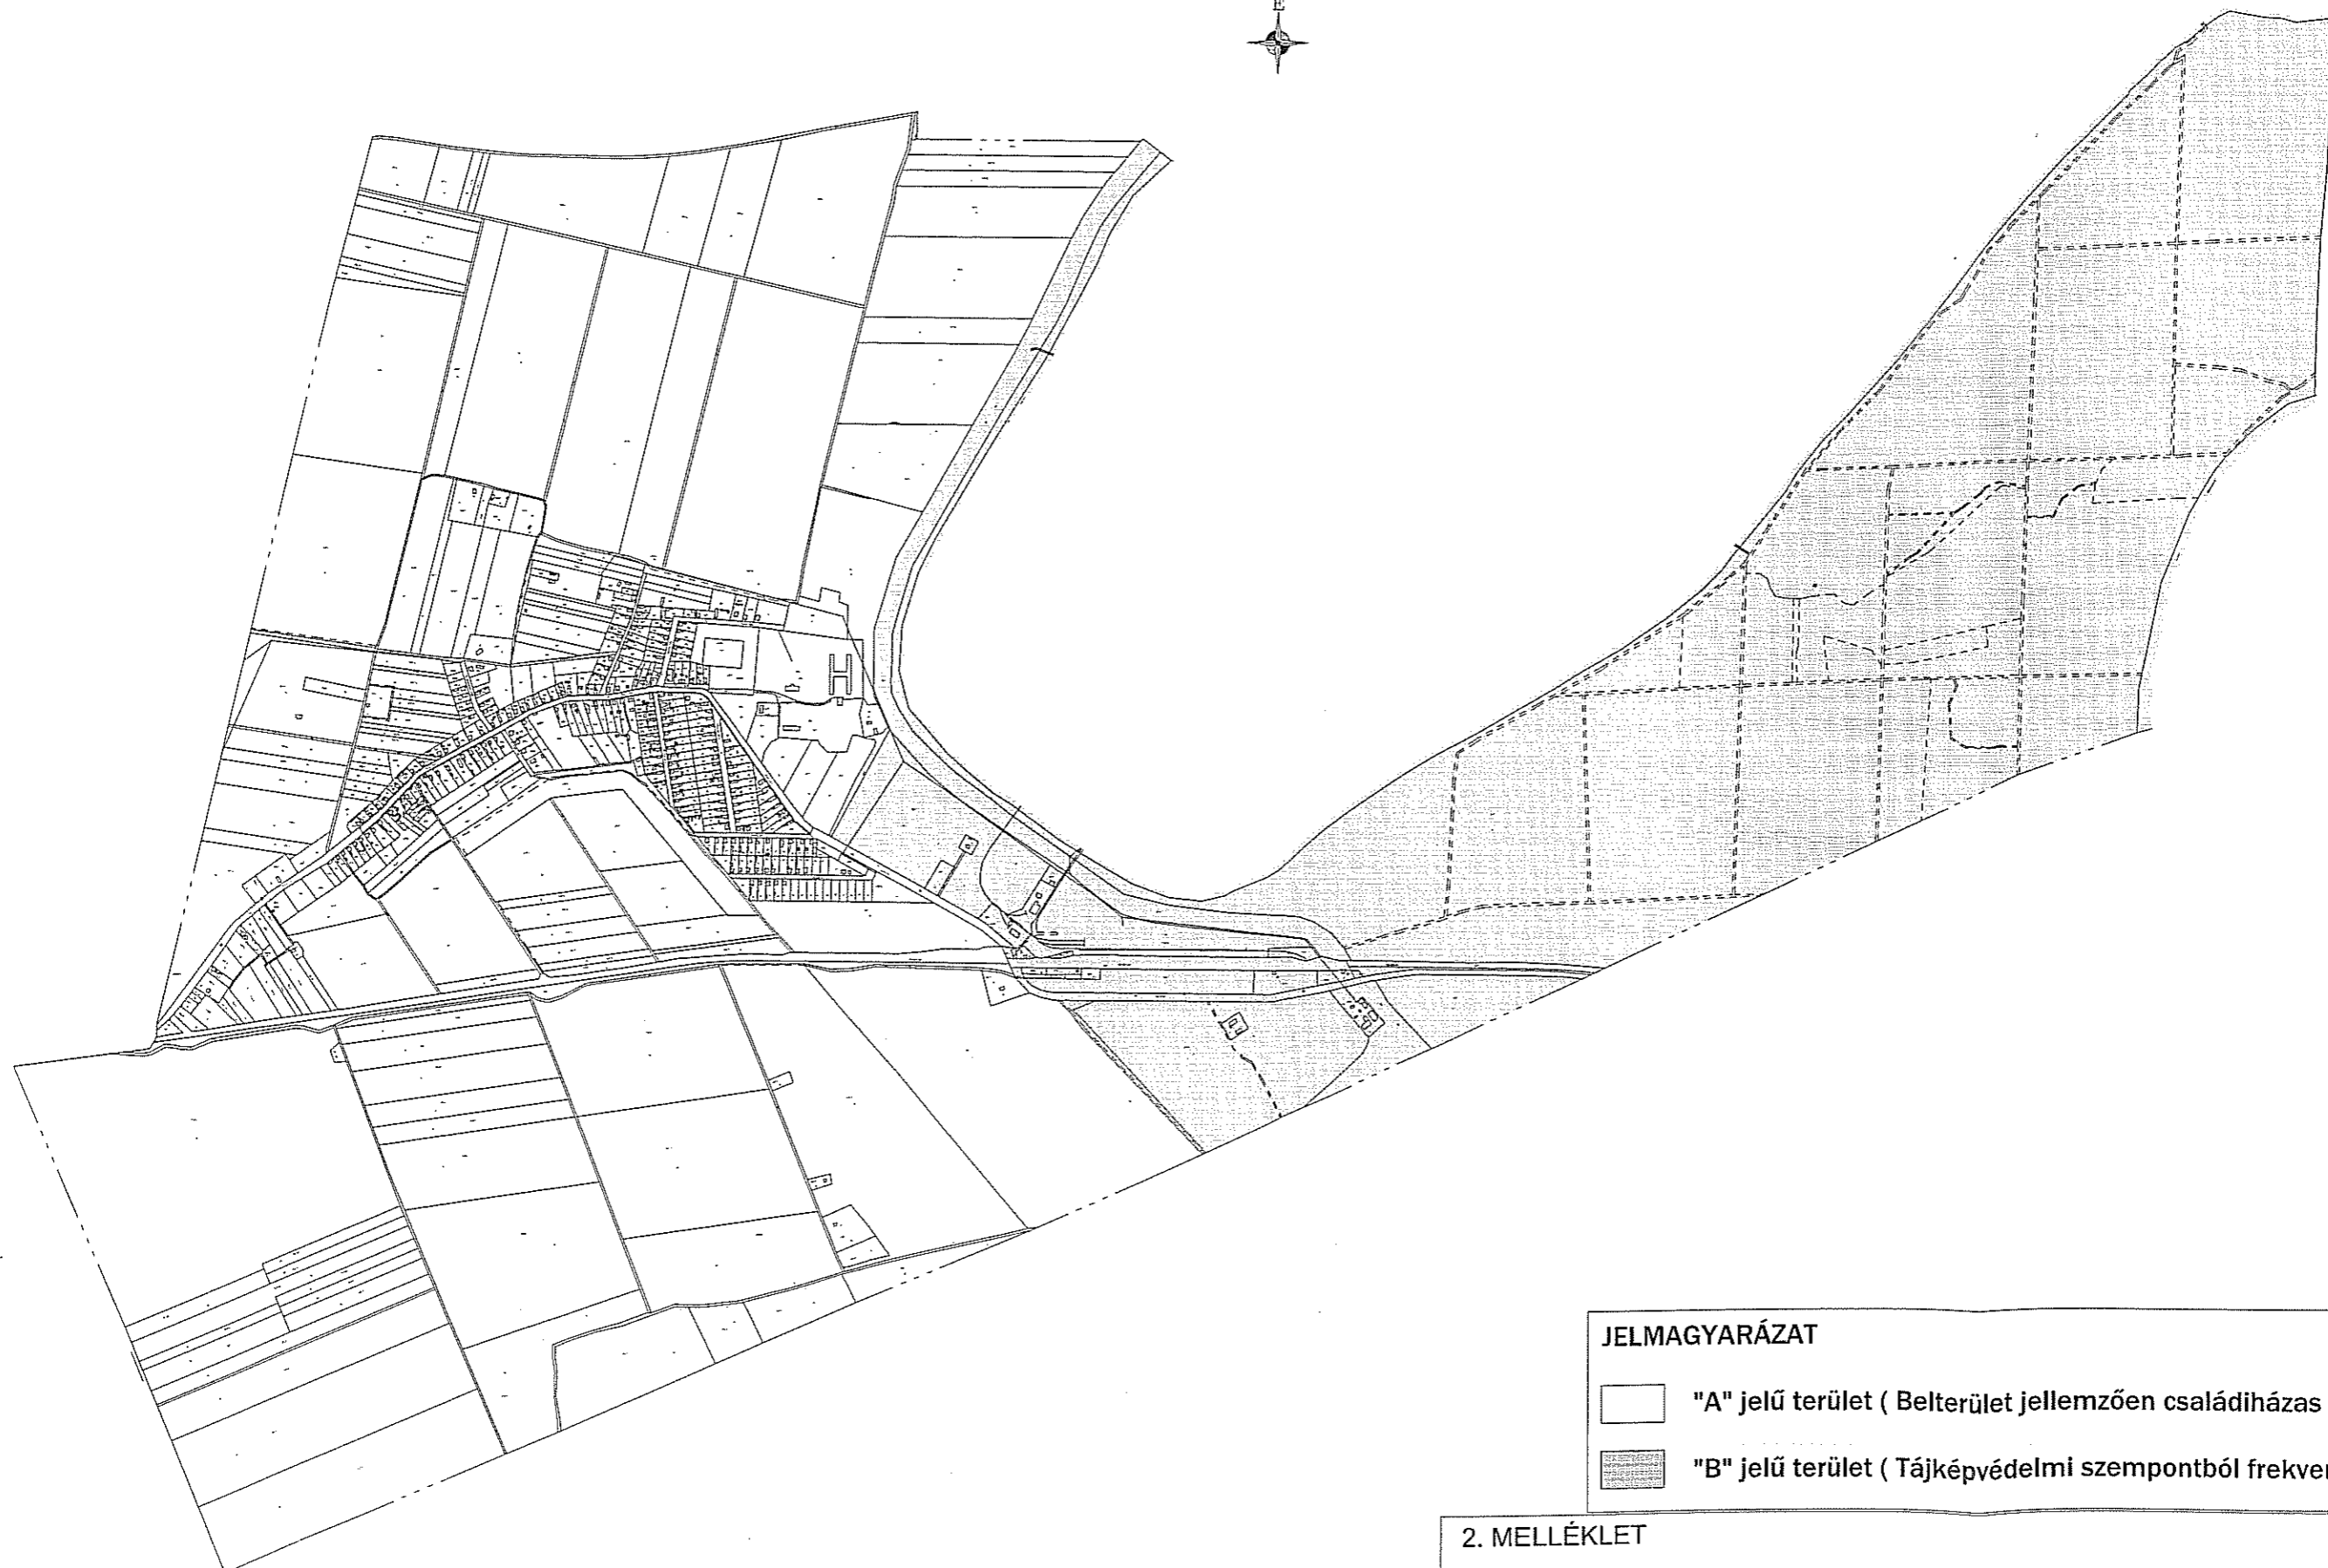

2. TÉRKÉP-MELLÉKLET

Pörboly község településképinek védelméről szóló 14/2017. (XII.19.) önkormányzati rendelethez

Településképi szempontból meghatározó területek lehatárolása

PÖRBÖLY
TELEPÜLÉSKÉPI SZEMPONTBÓL
MEGHATÁROZÓ TERÜLETEI
2017.

JELMAGYARÁZAT	
	"A" jelű terület (Belterület jellemzően családiházas beépítésű részei)
	"B" jelű terület (Tájképvédelmi szempontból frekventált terület)

2. MELLÉKLET
Pörböly község településképi védelméről szóló/2017. (.) önkormányzati rendelethez